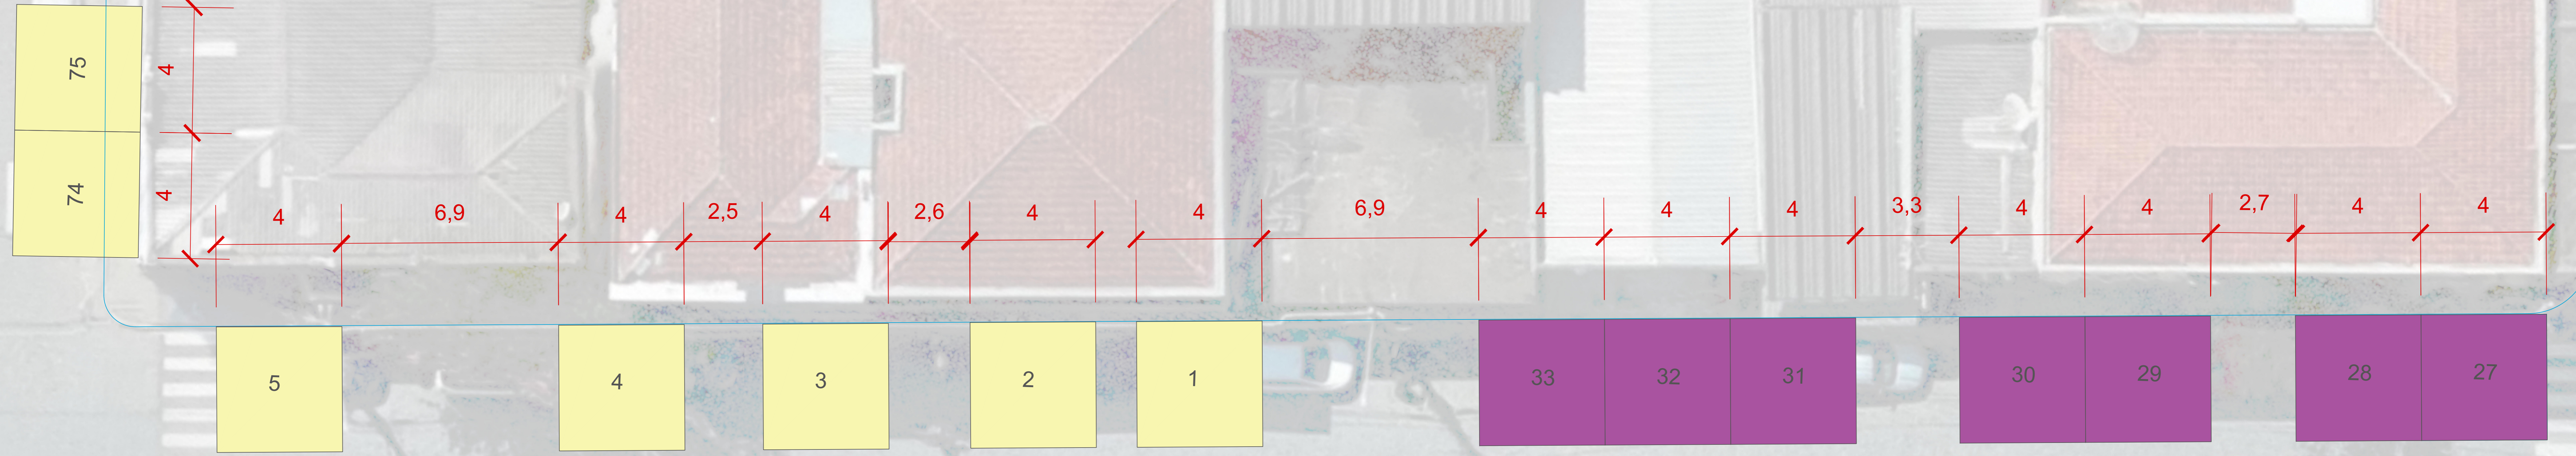

R. Prof. Afonso
A. Florenciano

Av. Wilson Megale

Av. Wilson Megale

Av. Wilson Megale

R. Verginia
Rodrigues de
Lima

FESTA DA BORDA 2026
15 a 19 de julho de 2026

PREFEITURA MUNICIPAL DE
BORDA DA MATA
ADMINISTRAÇÃO 2025/2028
Trabalho que une, futuro que transforma

LOCALIZAÇÃO
Avenida Wilson Megale

LEGENDA:

 ARTESANATO	 FAIXA DE ACESSO
 SHOPPING POPULAR	 PARQUE

QUADRA A
ESCALA 1:75
PRANCHA 3/7

PREFEITURA MUNICIPAL
BORDA DA MATA