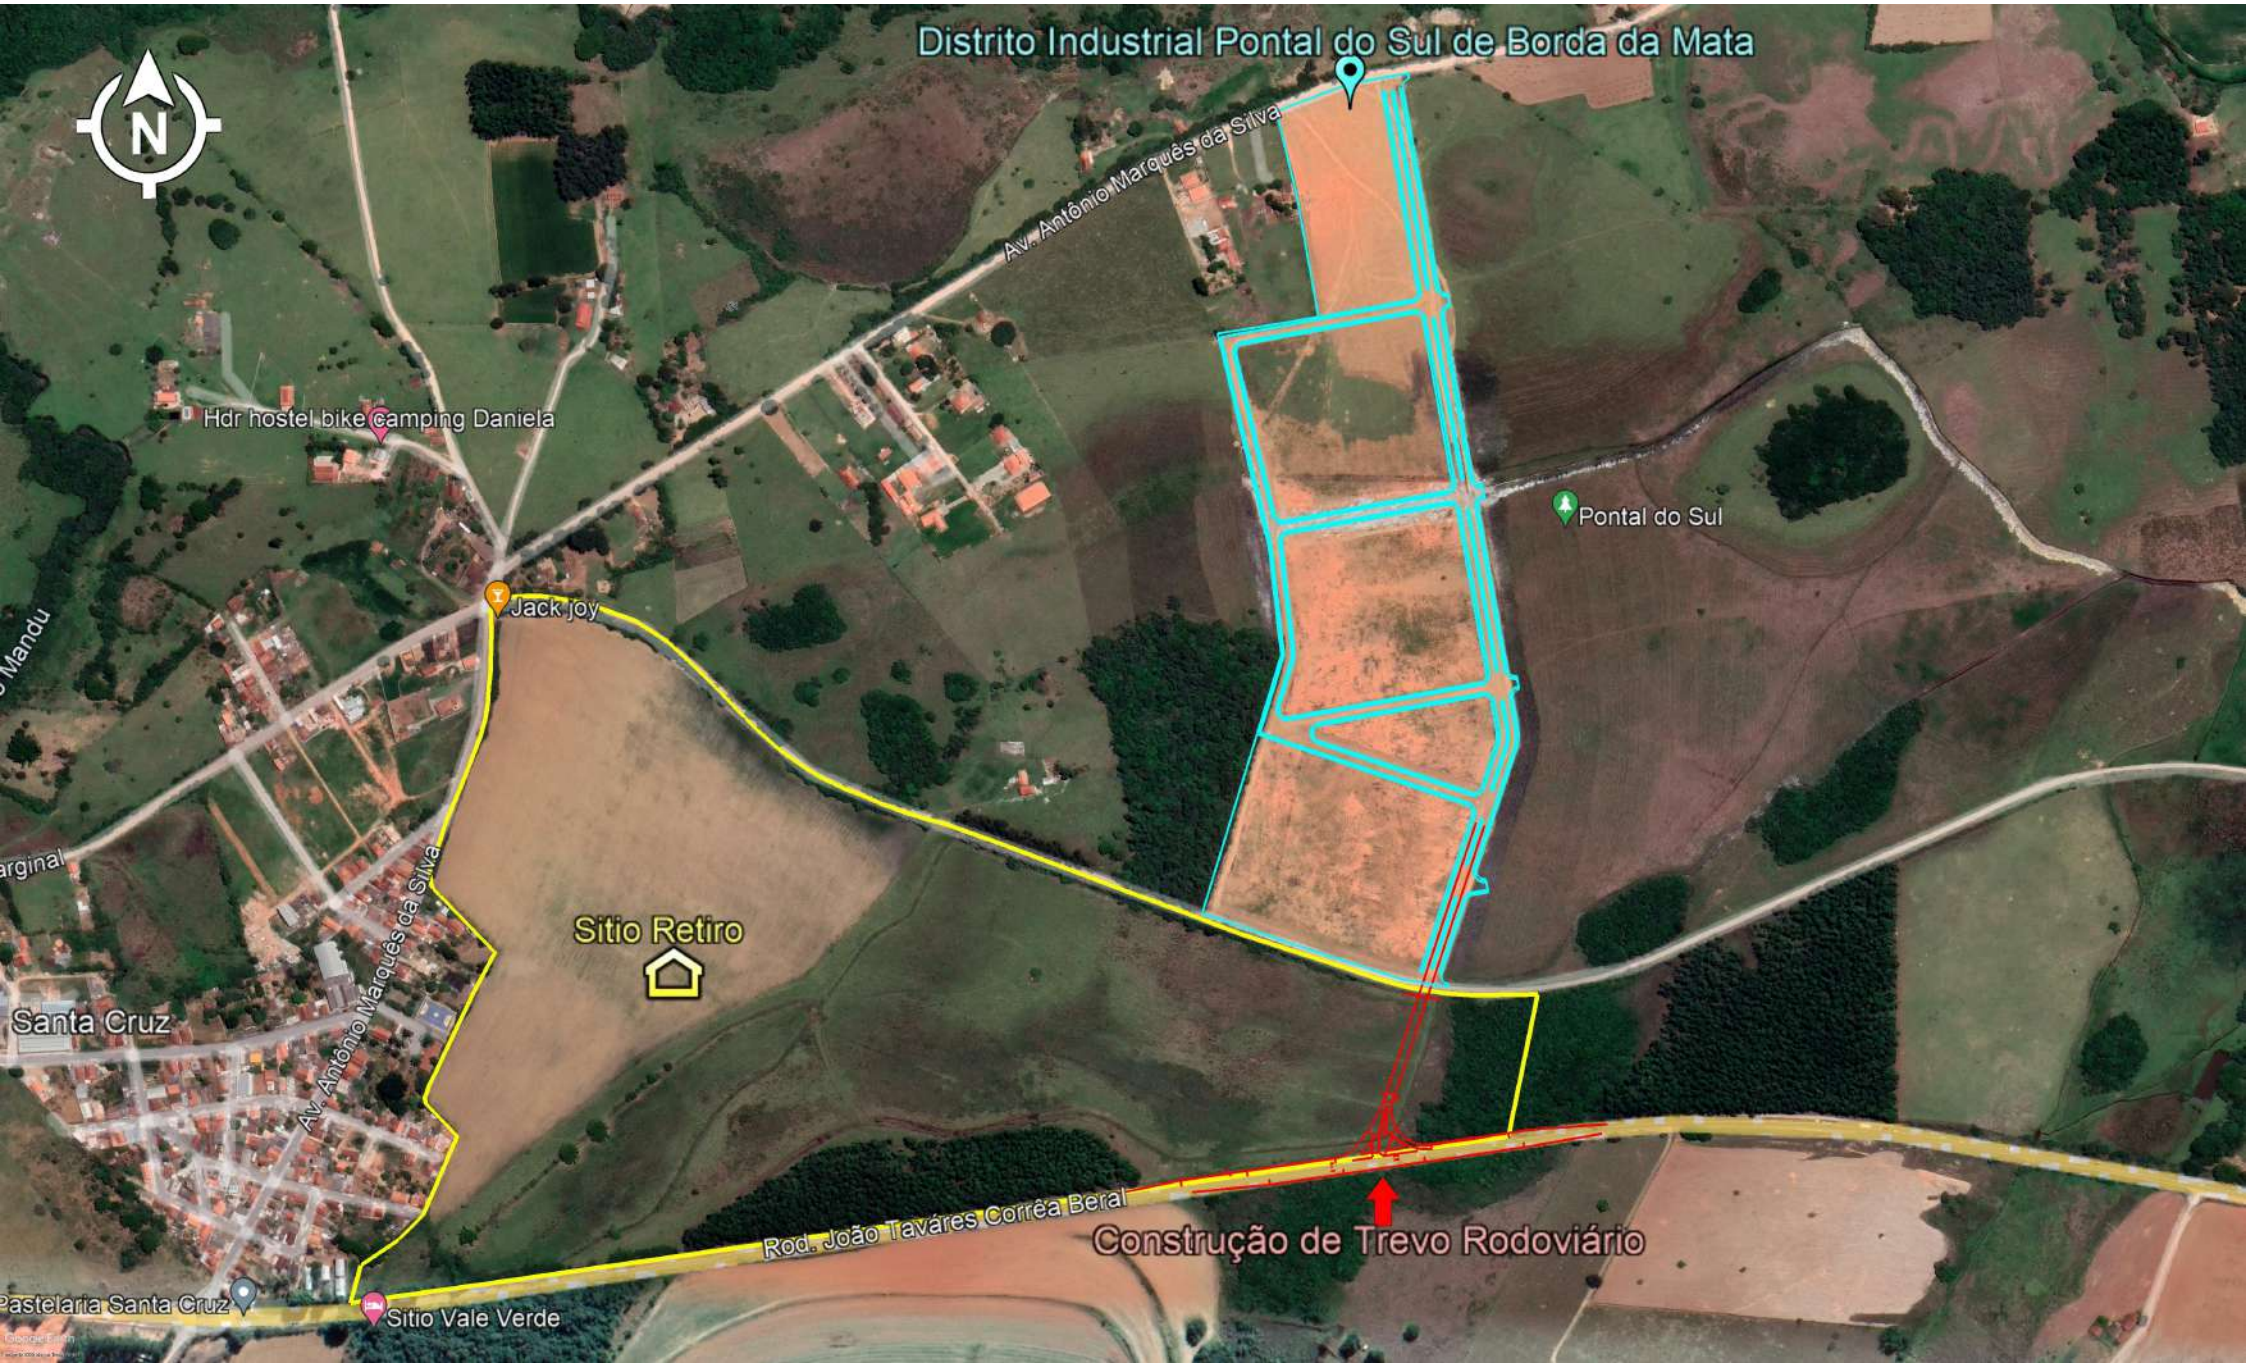

Distrito Industrial Pontal do Sul de Borda da Mata

Sítio Retiro

Santa Cruz

Construção de Trevo Rodoviário

MG-290

MG-290

Pijamas Lua Cheia

My G Skate Shop

Borda da Mata

MG-290

Cl Chapa Quente

Distrito Industrial Pontal do Sul de Borda da Mata

Av. Antônio Marquês da Silva

Pontal do Sul

Sítio Retiro

Construção de Trevo Rodoviário

Rod. João Tavares Corrêa Beral

Av. Antônio Marquês da Silva

Hdr hostel bike camping Daniela

Jack joy

Santa Cruz

Pastelaria Santa Cruz

Sítio Vale Verde

Distrito Industrial Pontal do Sul de Borda da Mata

MG-290

Construção de Trevo Rodoviário